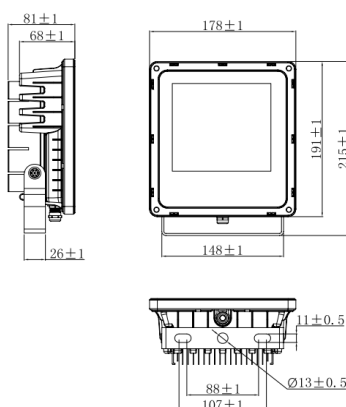

2.光学特性

項目 /Item	記号 /Symbol	標準 /TYP.	最大 /MAX	備考 /
全光束 /Luminous Flux	—	2,950	3,300	lm
色温度 /Color Temperature	CCT	4500	—	K
演色性 /CRI	Ra	75	80	—
ビーム角度 /Beam angle	—	100	—	°

3.外形寸法

項目 /Parameter	記号 /Symbol	標準 /TYP.	単位 /Unit	備考 /
長さ /length		215	mm	—
高さ /height		178	mm	—
幅 /width		81	mm	—
重量 /weight	—	1.3	kg	—